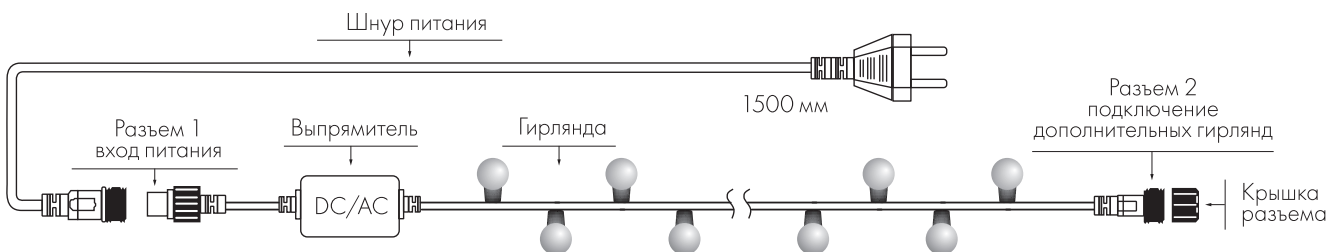

Температурный режим
-40... +40 °С

Оболочка провода
черный каучук

Шнур питания в комплект
НЕ ВХОДИТ

Схема подключения

СХЕМА 2. ГИРЛЯНДА «ШАРИКИ» МНОГОЦВЕТНАЯ:

- ♦ Серия PRO — необходимо приобрести шнур с вилкой и разъемом (арт. 025653).