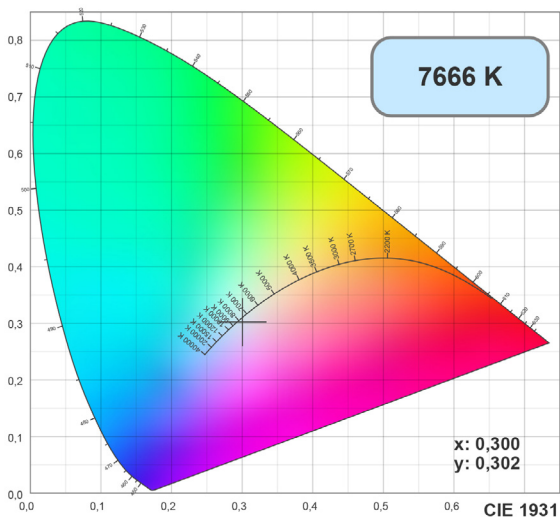

Холодный белый, для рыбы и морепродуктов
026387 LGD-SHOP-4TR-R100-40W Cool SP7500-Fish (WH)
026291 LGD-SHOP-4TR-R100-40W Cool SP7500-Fish (BK)