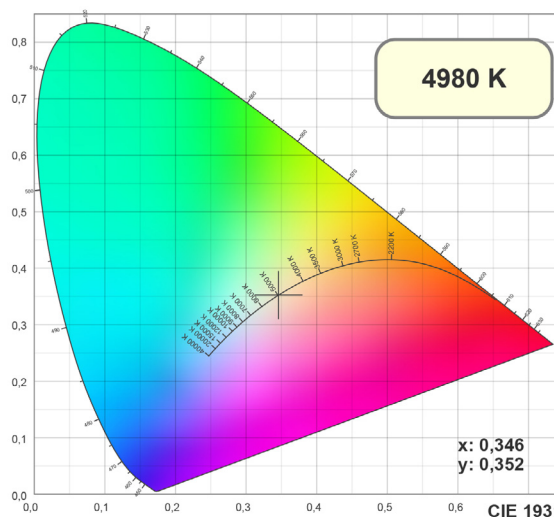

Белый, для освещения овощей
026423 LGD-SHOP-4TR-R100-40W Day SP5000-Veg (WH)
026422 LGD-SHOP-4TR-R100-40W Day SP5000-Veg (BK)