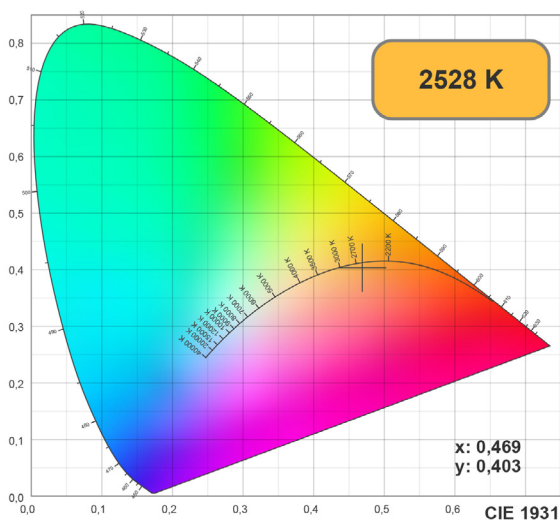

ДИАГРАММЫ ЦВЕТНОСТИ FOOD SPECIAL

Очень теплый белый, для освещения хлебулочных изделий
026388 LGD-SHOP-4TR-R100-40W Warm SP2500-Bread (WH)
026386 LGD-SHOP-4TR-R100-40W Warm SP2500-Bread (BK)