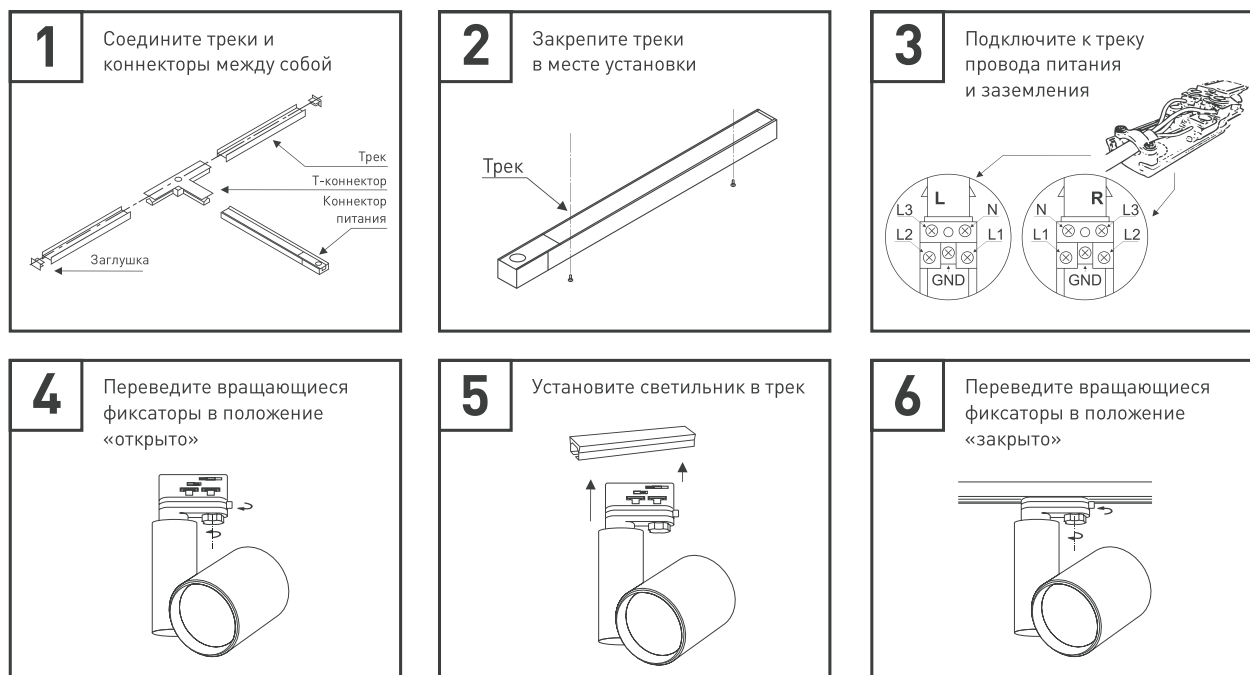

## УСТАНОВКА И ПОДКЛЮЧЕНИЕ

- Соедините треки между собой при помощи коннекторов. Закрепите треки в месте установки.
- На коннекторе питания открутите винт и снимите крышку. Подсоедините обесточенные провода, подводящие питание, к винтовым клеммам согласно рисунку. Используйте 5-жильный кабель. Обязательно подключите защитное заземление к клемме GND.
- Переведите рычажный фиксатор светильника в положение «открыто» и вращающийся переключатель в положение «OFF». При этом контактные пластины должны убраться внутрь корпуса адаптера.
- Вставьте светильник в трек.
- Переведите рычажный фиксатор светильника в положение «закрыто». Поверните вращающийся переключатель в нужное положение. Переключатель имеет следующие положения:
  - OFF — выключен;
  - 1 — группа/фаза 1 (L1);
  - 2 — группа/фаза 2 (L2);
  - 3 — группа/фаза 3 (L3).
- Подайте питание на трек и проверьте работу светильника.

Рис. 2. Установка и подключение светильника